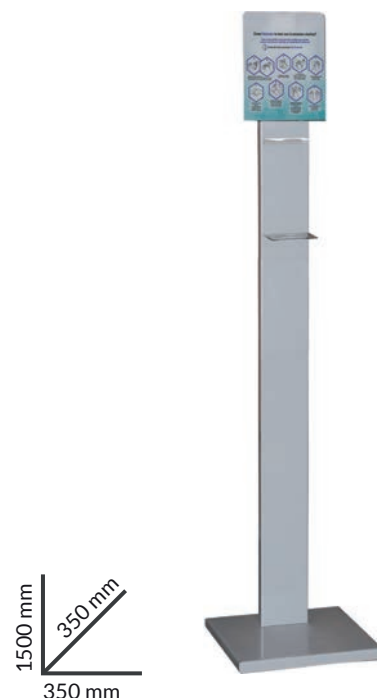

Piantana per dispenser gel disinfettante in lamiera.

Codice Articolo : 310390

- Ideale per essere posizionata all'interno del punto vendita e nei luoghi di lavoro, come attività commerciali, aziende, uffici, etc..
- Robusta struttura autoportante in lamiera, verniciata in color grigio RAL 9006.
- È dotata di ripiano in metallo con vaschetta salvagoccia removibile in polietilene per una facile pulizia e manutenzione.
- Incluso accessorio universale portaflacone ed adesivo con indicazione per l'igienizzazione delle mani.
- **Dispenser non incluso.**

Dispenser automatico con sensore ad infrarossi per gel disinfettante.

Codice Articolo : 310406

Si attiva ad ogni passaggio delle mani, realizzato in materiale plastico.

- Capacità: 1000 ml.
- Indicatore Led per sostituzione batterie.
- Funziona con 6 batterie AA da 1,5 V **non incluse**.
- Fissabile a muro.
- Compatibile con piantana 310390.